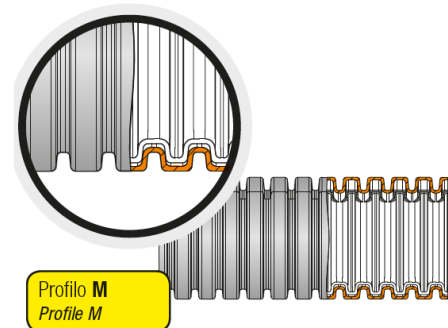

EURO 2000 SPA

Via dell'Artigianato 27 - 20083 Vigano di Gaggiano (MI) - ☎ +39 (02) 9084 3076

✉ info@euro2000-spa.it / [website:www.euro2000-spa.it](http://www.euro2000-spa.it)

Guaina tipo 2-PA6HB-EM

Conduit type 2-PA6HB-EM

EURO 2000

Settori di Impiego / Areas of application

Codice Code	Ø Nominale NW Ø (mm)	Ø int. Ø int. (mm)	Ø est. Ø ext. (mm)	R. di curvatura Bend radius (mm)	Lunghezza matassa Reel length (m)
2-PA6HB-EM-07B	7	6,3	10,0	25	50
2-PA6HB-EM-10B	10	8,8	13,5	30	50
2-PA6HB-EM-11B	11	11,0	16,1	30	50
2-PA6HB-EM-14B	14	13,2	18,7	35	50
2-PA6HB-EM-16B	16	16,0	21,5	40	50
2-PA6HB-EM-20B	20	20,2	25,7	50	50
2-PA6HB-EM-23B	23	23,9	31,3	60	50
2-PA6HB-EM-29B	29	27,3	35,5	110	25
2-PA6HB-EM-37B	37	32,5	43,2	135	25
2-PA6HB-EM-45B	45	43,1	54,2	140	25
2-PA6HB-EM-70B	70	67,0	79,8	180	10
2-PA6HB-EM-100B	100	87,5	102,5	200	10