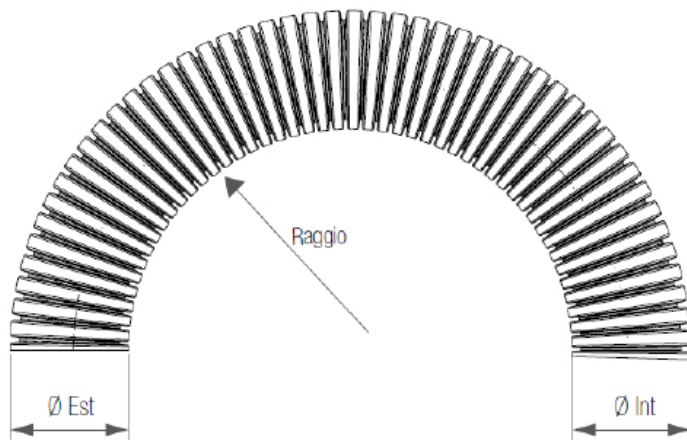

EURO 2000

Settori di Impiego / Areas of application

Codice Code	Ø Nominale NW Ø (mm)	Ø int. Ø int. (mm)	Ø est. Ø ext. (mm)	R. di curvatura Bend radius (mm)	Lunghezza matassa Reel length (m)
2-PA6HB-EM-07B	7	6,3	10,0	25	50
2-PA6HB-EM-10B	10	8,8	13,5	30	50
2-PA6HB-EM-11B	11	11,0	16,1	30	50
2-PA6HB-EM-14B	14	13,2	18,7	35	50
2-PA6HB-EM-16B	16	16,0	21,5	40	50
2-PA6HB-EM-20B	20	20,2	25,7	50	50
2-PA6HB-EM-23B	23	23,9	31,3	60	50
2-PA6HB-EM-29B	29	27,3	35,5	110	25
2-PA6HB-EM-37B	37	32,5	43,2	135	25
2-PA6HB-EM-45B	45	43,1	54,2	140	25
2-PA6HB-EM-70B	70	67,0	79,8	180	10
2-PA6HB-EM-100B	100	87,5	102,5	200	10